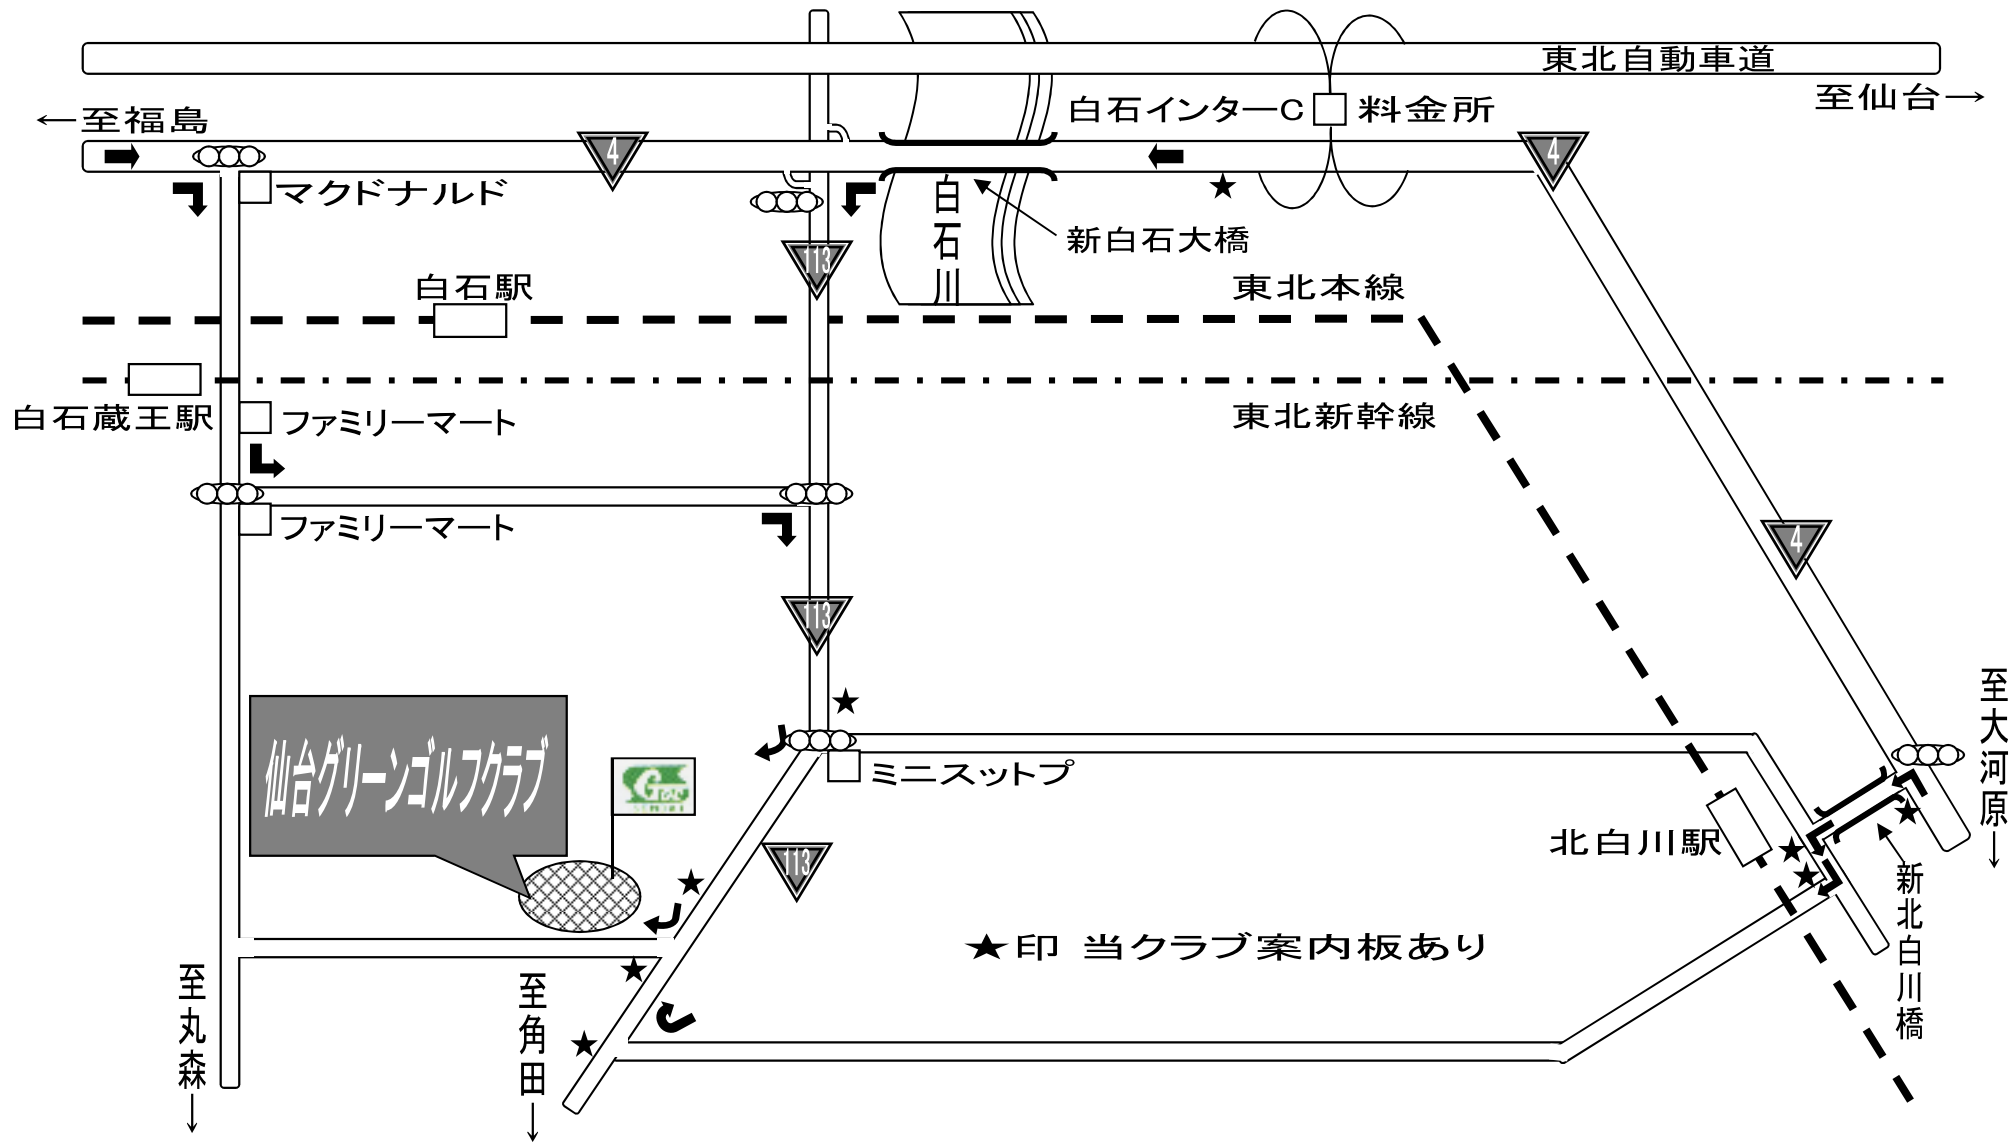

* 交通のご案内 *

白石市内より案内図

仙台グリーンゴルフクラブ

989-0212 宮城県白石市大鷹沢大町字矢ノ口下51-1
TEL0224-29-3591 FAX0224-29-3592